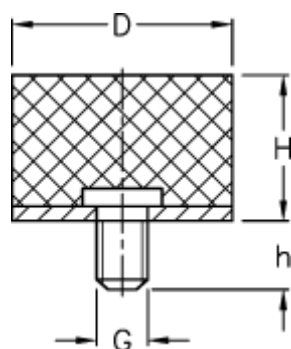

Varenummer: 514010570025601
Beskrivelse: KLEE Vibrationsdæmper type 4
20-10-4, M6x15, NBR - 43 shore

Mål

D = 20
G = M6
h = 15
H = 10